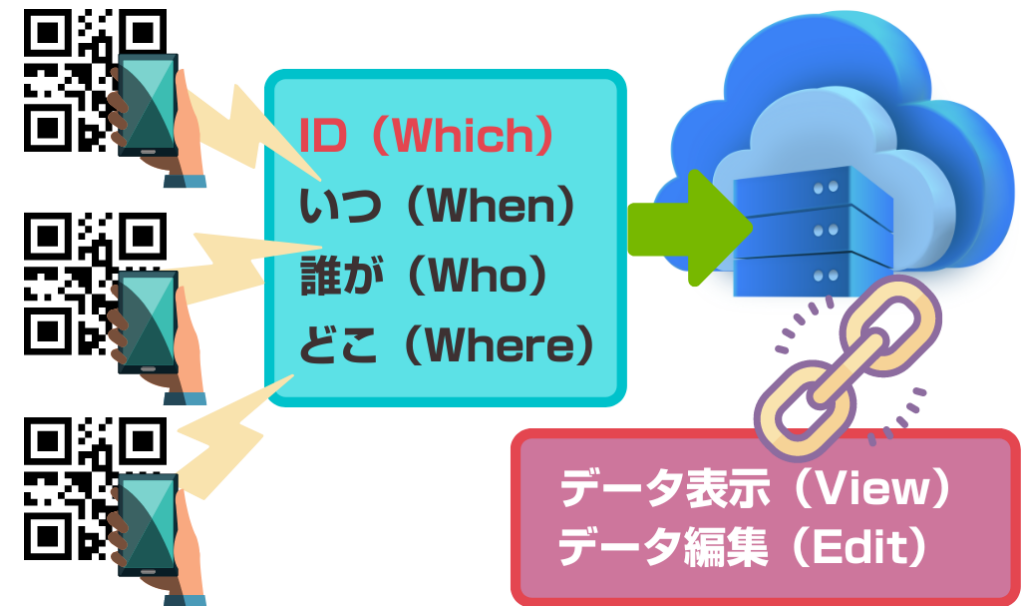

基本要素はわずか2つ

- QRコードを読み取った**記録** (Which, When, Who, Where)
- QRコードから紐づけされた**データを参照** (View, Edit)

あらゆるシーンも、2つの要素を組み合わせて、システムを構築します。

この2つの機能を「**コア機能**」と呼びます。