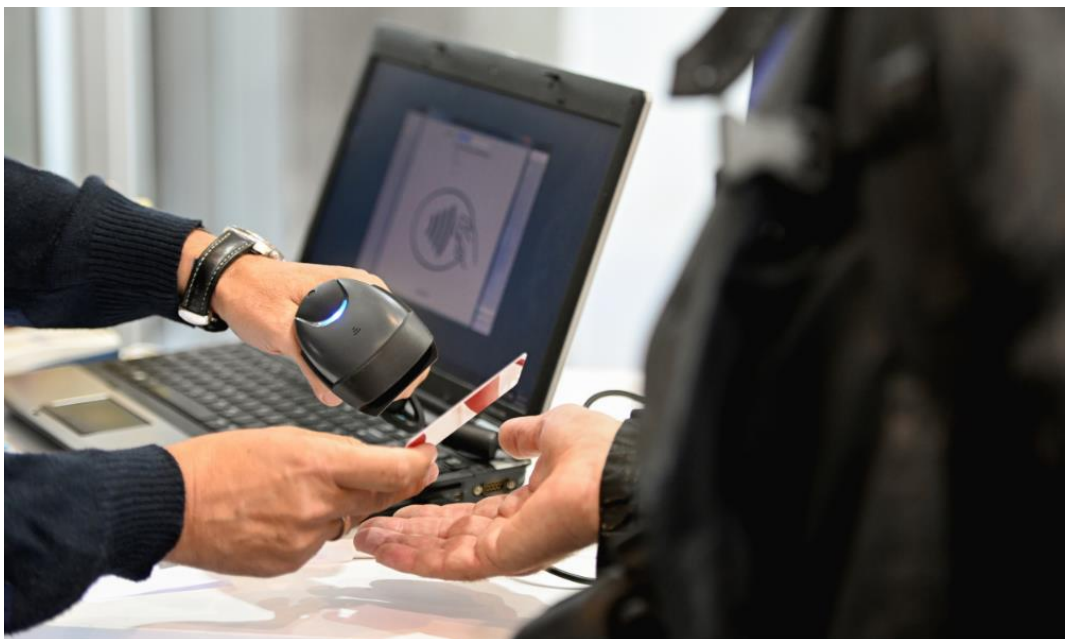

2. QRコードを使ったビジネスシーン

イベント・セミナー

備品の管理

レンタル管理

ヒト・モノ進捗追跡

入退室管理

会員証来店回数チケット

これらはいくまで一例です

2. QRコードを使ったビジネスシーン

イベントやセミナーの出欠確認

イベント参加者にQRコードを配布
受付当日にQRコードを読み取って出席チェック

メニュー

更新モード

追記モード

一般モード

フリーモード