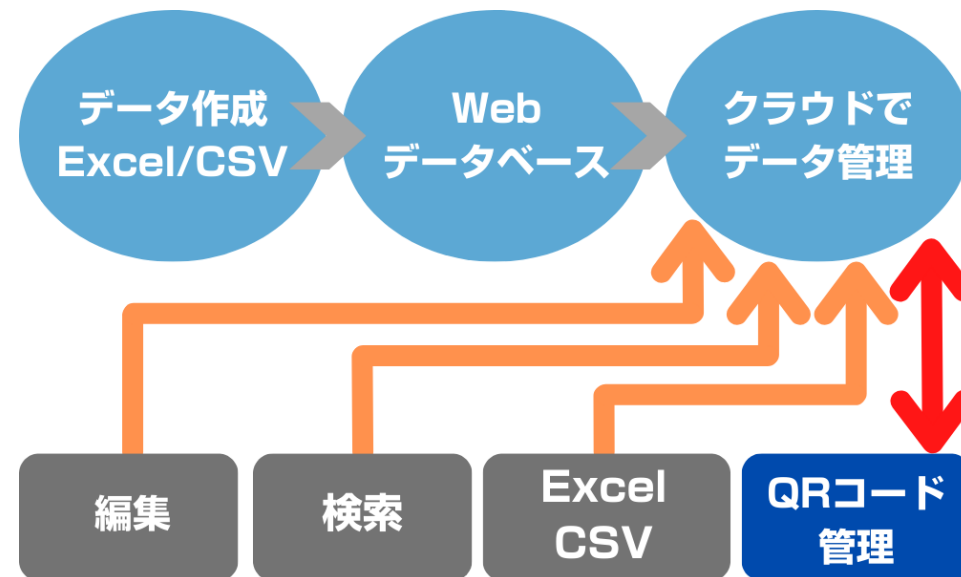

ヒト・モノ進捗追跡

追跡するモノのQRコードを読む
モノが今、どこにあるのかが見える
化される

2. QRコードを使ったビジネスシーン

会員証来店回数チケット

お客様にQRコード入りメンバーズカードを発行
来店時にQRコードを読んで、来店情報を記録

手荷物一時預かり

お客様から預かった手荷物の引換券をQRコードを印刷した札を発行
返却時にQRコードを読み込んで確認、チェック

基本要素はわずか2つ

- QRコードを読み取った**記録** (Which, When, Who, Where)
- QRコードから紐づけされた**データを参照** (View, Edit)

あらゆるシーンも、2つの要素を組み合わせて、システムを構築します。

この2つの機能を「**コア機能**」と呼びます。

4.キューRクラウドができること

Excel操作の感覚でWEBデータベースが使える

- Excel/CSVデータをアップロード
- QRコード作成、読取り、閲覧、編集

コア機能を提供するWEBサービス

 **キューRクラウド**

運用イメージをエクセルファイルに落とし込みさえすれば、誰でも、簡単に、QRコードを使ったシステム運用が構築できます

メリット

高い汎用性

エクセルがあらゆる業務で利用できるアプリ
キューRクラウドもあらゆる業務をQRコードのシステム化ができます

低い学習コスト

エクセルが普通に使える人なら、キューRクラウドも数分で使えます