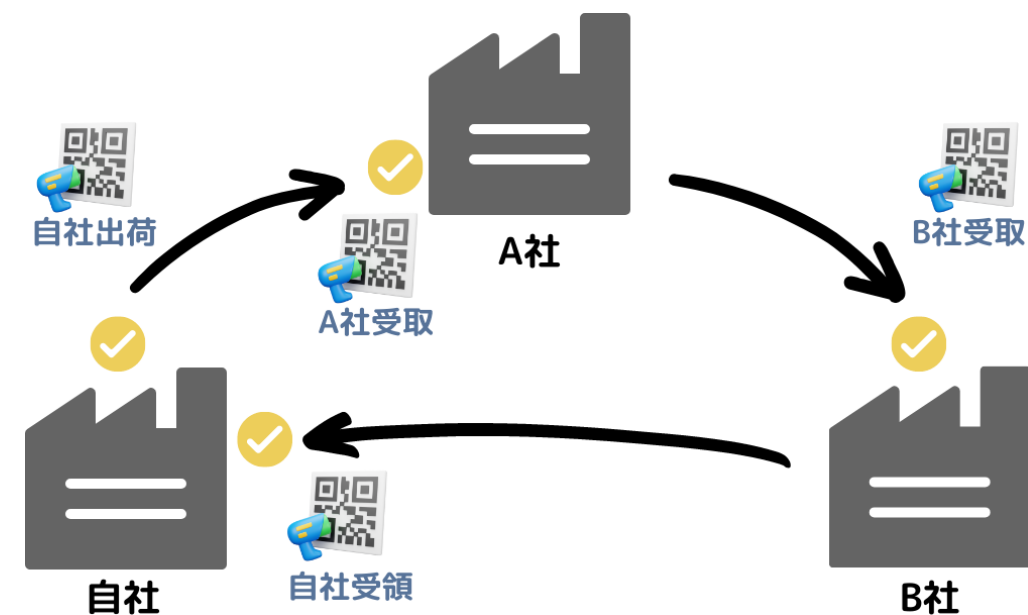

読取実行

キューRクラウド	
共有施設キー	倉庫キー
貸出状況	
貸出返却日	
貸与者	
読取回数	1回
読取時刻	2024-01-15 19:16:50
読取者	ハネソル 太郎
編集	<input type="button" value="編集する"/>
<input type="button" value="閉じる"/>	

読取後の画面

キューRクラウド	
更新モード > 定義リスト > 編集	
共用部キー貸出し管理簿	
共有施設キー※	
倉庫キー	<input type="text"/>
貸出状況	
	<input type="text"/>
貸出返却日	
	<input type="text"/>
貸与者	
	<input type="text"/>
<input type="button" value="更新"/>	
※入力必須 編集画面	

2. QRコードを使ったビジネスシーン

入退室管理

社員証に印刷されたQRコードを読み取り機にかざす
サーバに入退室情報が記録される

編集	読取時刻	回	記録者	交差	座席名	ステータス
✓	2023-07-29 18:50:56	2	ハネソル 太郎	✓	テーブルC	着座
✓	2023-07-29 18:50:41	1	ハネソル 太郎	✓	テーブルC	着座
✓	2023-07-29 18:50:29	2	ハネソル 太郎	✓	テーブルA	離席
✓	2023-07-29 18:50:17	1	ハネソル 太郎	✓	テーブルA	着座

ヒト・モノ進捗追跡

追跡するモノのQRコードを読む
モノが今、どこにあるのかが見える
化される

2. QRコードを使ったビジネスシーン

会員証来店回数チケット

お客様にQRコード入りメンバーズカードを発行
来店時にQRコードを読んで、来店情報を記録

手荷物一時預かり

お客様から預かった手荷物の引換券をQRコードを印刷した札を発行
返却時にQRコードを読み込んで確認、チェック

基本要素はわずか2つ

- QRコードを読み取った**記録** (Which, When, Who, Where)
- QRコードから紐づけされた**データを参照** (View, Edit)

あらゆるシーンも、2つの要素を組み合わせて、システムを構築します。

この2つの機能を「**コア機能**」と呼びます。

4.キューRクラウドができること

Excel操作の感覚でWEBデータベースが使える

- Excel/CSVデータをアップロード
- QRコード作成、読取り、閲覧、編集